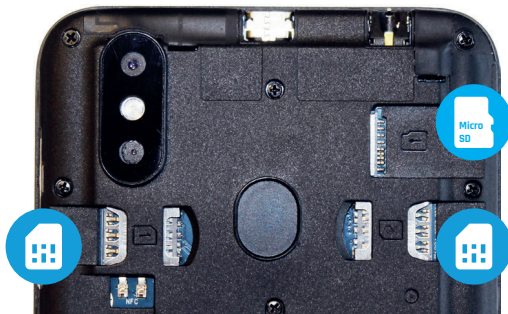

www.myphone.pl/qr/myphone-prime-3-lite

Pro otevření této stránky stačí naskenovat QR-kód.

PL - Opakowanie urządzenia możesz poddać recyklingowi zgodnie z lokalnymi przepisami.

EN - The packaging of the device can be recycled in accordance with local regulations.

HU - A készülék csomagolása a helyi jogszabályoknak megfelelően újrahasznosítható.

SK - Obaly je možné recyklovať v súlade s miestnymi predpismi.

CZ - Balení zařízení můžete zlikvidovat v souladu s místními předpisy.